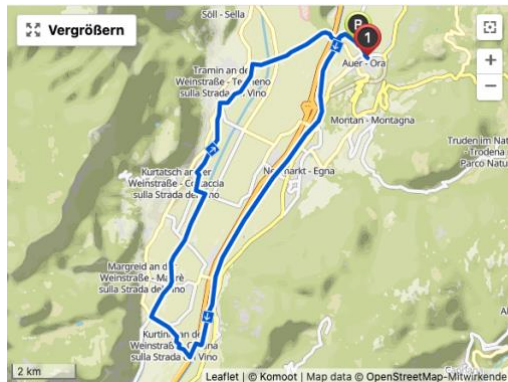

MARKUSHOF

RESIDENCE AURUM ARCADIA

Markushof - Bozen

🕒	01:14	↔	20,9 km
📏	60 m	📏	50 m
	Leicht		

Markushof - Meran

🕒	02:34	↔	44,0 km
📏	100 m	📏	60 m
	Mittelschwer		

Obst Route

🕒	01:36	↔	27,7 km
📏	60 m	📏	80 m
	Leicht		

Markushof - Trient

🕒	02:47	↔	47,3 km
📏	90 m	📏	140 m
	Mittelschwer		

E-Bike Route

Kaltern - Eppan - Bozen - Markushof

🕒	02:12	↔	36,1 km
📏	250 m	📏	280 m
	Mittelschwer		

E-Bike Route

Bozen - Eppan - Kaltern - Markushof

🕒	02:39	↔	42,7 km
📏	340 m	📏	370 m
	Mittelschwer		