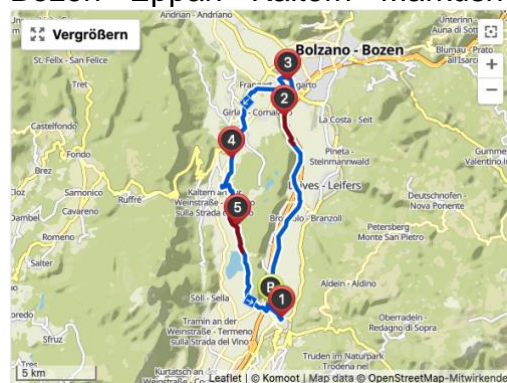

MARKUSHOF

RESIDENCE AURUM ARCADIA

Markushof - Bozen

🕒	01:14	↔	20,9 km
📏	60 m	📏	50 m
	Leicht		

Markushof - Meran

🕒	02:34	↔	44,0 km
📏	100 m	📏	60 m
	Mittelschwer		

Obst Route

🕒	01:36	↔	27,7 km
📏	60 m	📏	80 m
	Leicht		

Markushof - Trient

🕒	02:47	↔	47,3 km
📏	90 m	📏	140 m
	Mittelschwer		

E-Bike Route

Kaltern - Eppan - Bozen - Markushof

🕒	02:12	↔	36,1 km
📏	250 m	📏	280 m
	Mittelschwer		

E-Bike Route

Bozen - Eppan - Kaltern - Markushof