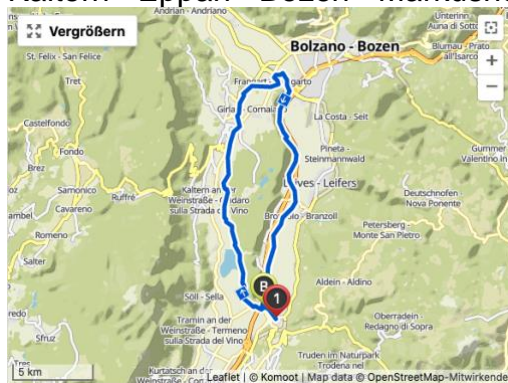

MARKUSHOF

RESIDENCE AURUM ARCADIA

Markushof - Bozen

🕒	01:14	↔	20,9 km
📏	60 m	📏	50 m
	Leicht		

Markushof - Meran

🕒	02:34	↔	44,0 km
📏	100 m	📏	60 m
	Mittelschwer		

Obst Route

🕒	01:36	↔	27,7 km
📏	60 m	📏	80 m
	Leicht		

Markushof - Trient

🕒	02:47	↔	47,3 km
📏	90 m	📏	140 m
	Mittelschwer		

E-Bike Route

Kaltern - Eppan - Bozen - Markushof

🕒	02:12	↔	36,1 km
📏	250 m	📏	280 m
	Mittelschwer		

E-Bike Route

Bozen - Eppan - Kaltern - Markushof

🕒	02:39	↔	42,7 km
📏	340 m	📏	370 m
	Mittelschwer		